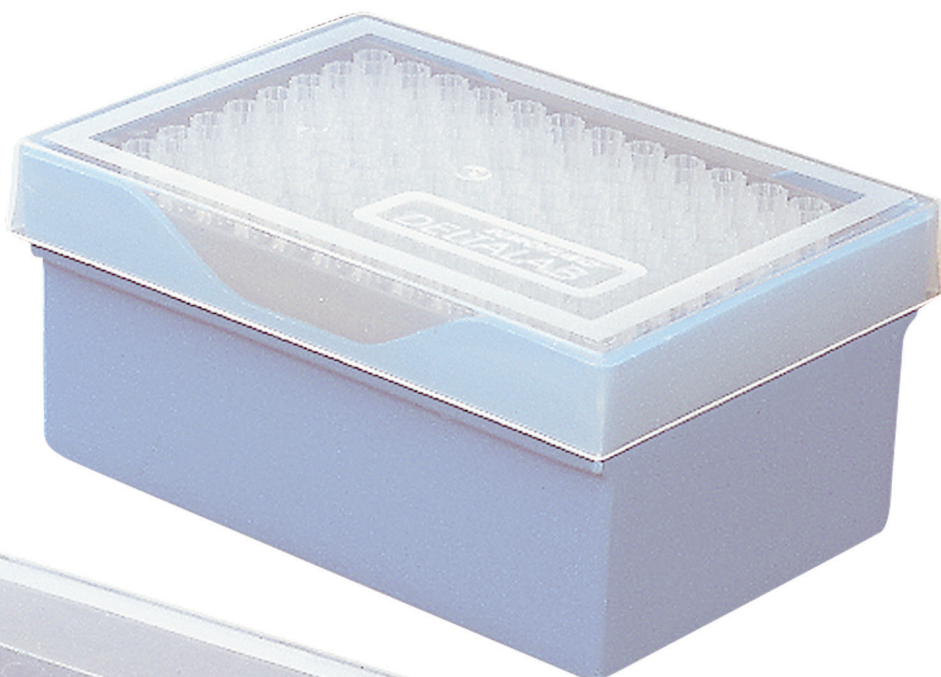

# SANILABO

CATÁLOGO 2011 INDUSTRIA

PUNTAS PARA  
PIPETAS  
AUTOMÁTICAS

PUNTAS PARA PIPETAS AUTOMÁTICAS

Código	Producto	Presentación
--------	----------	--------------

PUNTA AMARILLA UNIVERSAL

TIPO EPPENDORF PUNTA DE 5 A 200 µL

EPPENDORF 5 - 200 µL

**Compatibilidad:** Brand - Socorex - Eppendorf

**Punta universal amarilla tipo Eppendorf.** Rack en polipropileno autoclavable a 121°C.

161004	Puntas sueltas	1000 unidades
--------	----------------	---------------

241004	Rack de 96 puntas	10 RACK x 96 puntas
--------	-------------------	---------------------

TIPO GILSON DE 5 A 200 µL

UNIVERSAL 5 - 250 µL

**Compatibilidad:** Gilson - Nichiryo - Socorex - Eppendorf

**Punta universal amarilla tipo Gilson.** Rack en polipropileno autoclavable a 121°C.

162001	Puntas sueltas	1000 unidades
--------	----------------	---------------